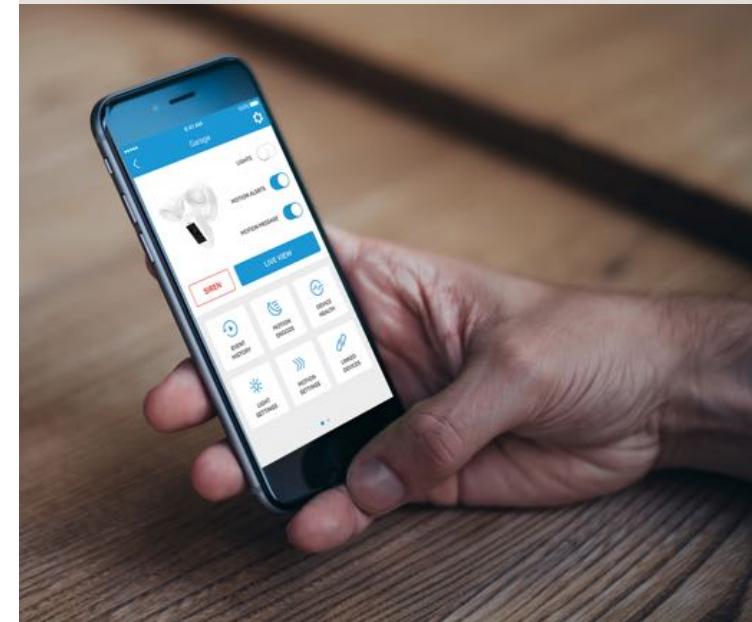

# MOBILE APPLIKATION

Verwalten Sie Ihre Türklingel

Sehen, hören, sprechen Sie mit Besuchern

Nützen Sie Ihr Geräte von überall auf der Welt

## POS SYSTEME

### INTERAKTIVES POS SYSTEM

- Beleuchtetes Backpanel mit dem Key-Nutzen von Ring
- LCD Bildschirm zeigt Produktvideos von Ring
- Demo-Units mit Begleittext, damit man ein Gefühl für die echten Geräte bekommt.