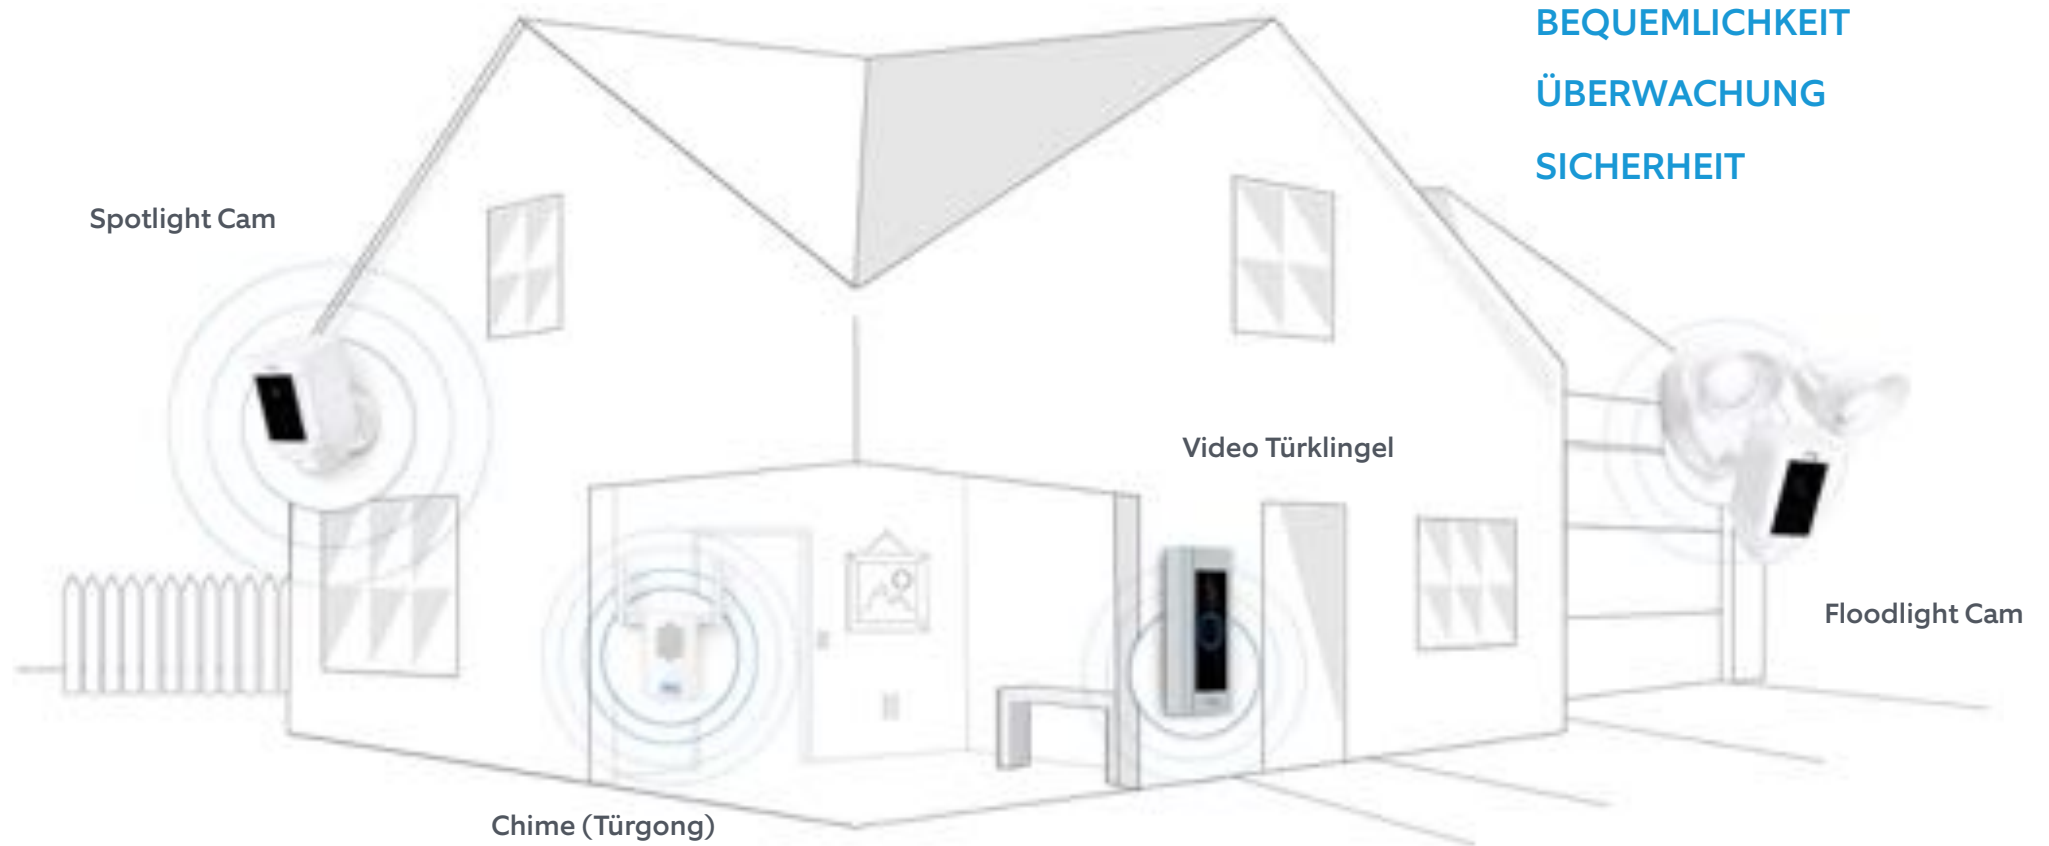

ring

An aerial photograph of a residential neighborhood, showing a grid of streets, houses with various roof colors, and green spaces. The text is overlaid in the center of the image.

**WENIGER KRIMINALITÄT IN DER NACHBARSCHAFT**

## MIT RING SIND SIE IMMER ZUHAUSE

BEQUEMLICHKEIT  
ÜBERWACHUNG  
SICHERHEIT

## WAS MACHT RING EINZIGARTIG

- Ring reduziert effektiv Kriminalität in der Nachbarschaft durch smarte Überwachung für jedes Heim. Vermeidung von Einbrüchen, bevor sie passieren.
- Ring bringt Ihnen mehr Bequemlichkeit in Ihr Heim. Verpassen Sie nie einen Besucher. Sehen und Sprechen Sie mit jedem Besucher, egal wo Sie gerade auf der Welt sind.
- Ring ist einfach zu installieren. Das notwendige Zubehör, zur Installation Ihrer Ring, ist inkludiert in der Box. Das Setup über die App ist einfach und ist in wenigen Minuten einsatzbereit.
- Mit einer Ring Video Türklingel an Ihrer Eingangstüre und Sicherheitskameras um Ihr Haus, können Sie einfach einen „Ring der Sicherheit“ um Ihr Heim ziehen.
- Die App vernetzt alle Nutzer von Ring in der Nachbarschaft. Damit wird es enorm einfach relevante Information schnell mit anderen zu teilen, um die eigene Nachbarschaft sicherer zu machen.