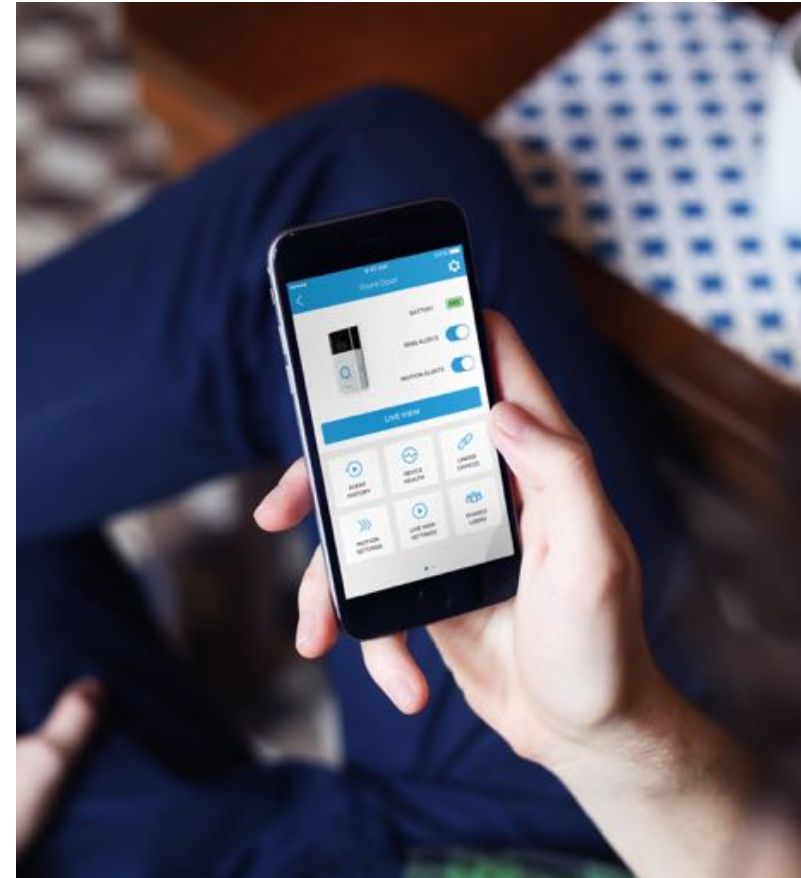

## MIT RING SIND SIE IMMER ZUHAUSE

BEQUEMLICHKEIT  
ÜBERWACHUNG  
SICHERHEIT

## WAS MACHT RING EINZIGARTIG

- Ring reduziert effektiv Kriminalität in der Nachbarschaft durch smarte Überwachung für jedes Heim. Vermeidung von Einbrüchen, bevor sie passieren.
- Ring bringt Ihnen mehr Bequemlichkeit in Ihr Heim. Verpassen Sie nie einen Besucher. Sehen und Sprechen Sie mit jedem Besucher, egal wo Sie gerade auf der Welt sind.
- Ring ist einfach zu installieren. Das notwendige Zubehör, zur Installation Ihrer Ring, ist inkludiert in der Box. Das Setup über die App ist einfach und ist in wenigen Minuten einsatzbereit.
- Mit einer Ring Video Türklingel an Ihrer Eingangstüre und Sicherheitskameras um Ihr Haus, können Sie einfach einen „Ring der Sicherheit“ um Ihr Heim ziehen.
- Die App vernetzt alle Nutzer von Ring in der Nachbarschaft. Damit wird es enorm einfach relevante Information schnell mit anderen zu teilen, um die eigene Nachbarschaft sicherer zu machen.