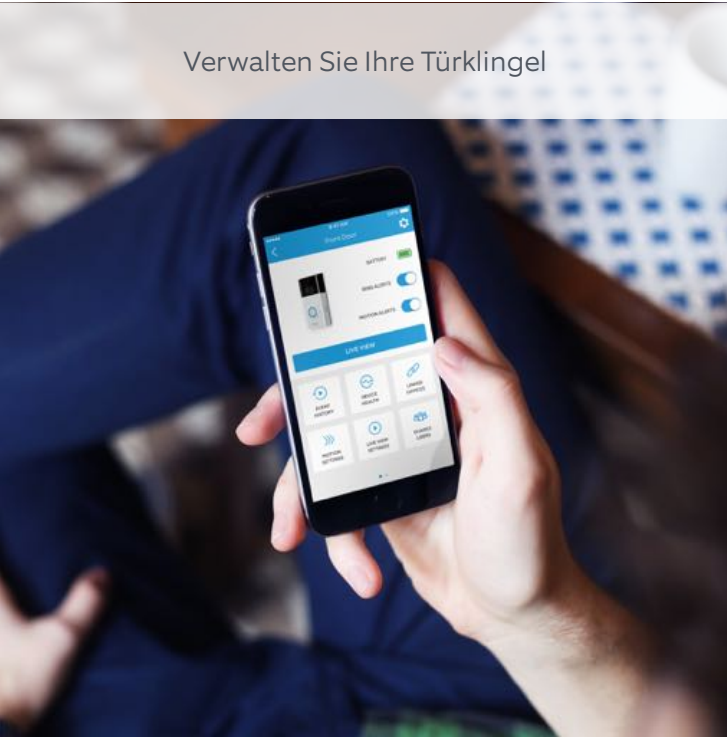

# MOBILE APPLIKATION

Verwalten Sie Ihre Türklingel

Sehen, hören, sprechen Sie mit Besuchern

Nützen Sie Ihr Geräte von überall auf der Welt